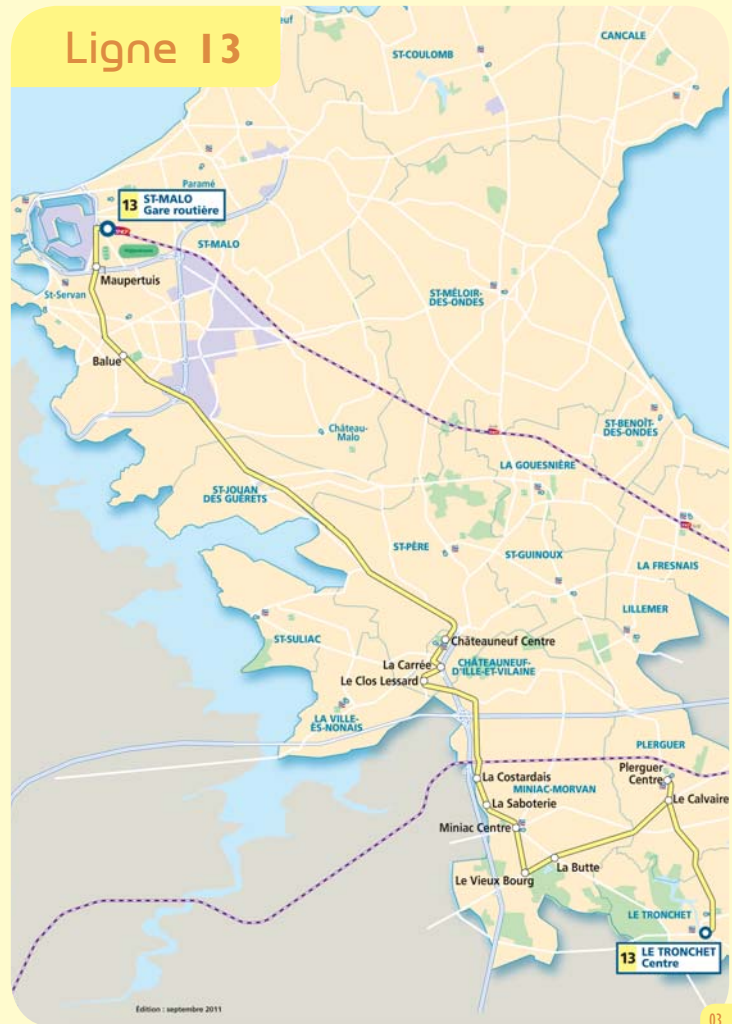

# Ligne 13

Voir calendrier en dernière page

	Centre	L à V	L à V	Sam	L à S	L à V	L à V
Période scolaire		L à V	L à V	Sam	L à S	L à V	L à V
Vacances scolaires					L à S		
N° ligne affiché sur le car		SM35	SM34	13	TAD	13/14	13
<b>LE TRONCHET</b>	Centre					7:45	
<b>PLERGUER</b>	Le Calvaire					7:10	
	Centre					7:12	
<b>MINIAC MORVAN</b>	Le Vieux Bourg	7:07		7:21		I	8:10
	La Butte	7:12		7:22		I	8:12
	Centre	7:15		7:23		I	8:13
	La Saboterie	7:19		7:25		I	8:15
	La Costardais	7:22		7:27		I	8:17
<b>CHATEAUNEUF</b>	Le Clos Lessard	I	7:04	7:31		I	8:26
	La Carrée	I	7:02	7:32		I	8:22
	Centre	I	7:00	7:35		I	8:25
<b>ST MALO</b>	La Balue	7:35	I	7:45		8:30	8:35
	George V	7:39	7:33	I		8:35	8:40
	Maupertuis	7:42	7:36	7:50		8:38	8:45
	St Vincent	7:50	7:46	8:00		8:41	8:50
	Gares - Quai C	7:46	7:41	7:55		8:46	8:55
	H. Lemarié						
	Mairie de Paramé						
	Guymauvière						
	Maison Neuve (clinique)						
	Grassinai						

**Arrêts desservis dans votre commune** : points d'arrêt officiels du réseau KSMA

**Arrêts desservis dans St Malo** : Maison Neuve (clinique), Grassinai, Saulaie (C.C La Madeleine), Balue, Mouchoir Vert, St Servan Mairie, Naye, Hôpital, Rosais, Briantais, Maupertuis, Gare Routière, Courtoisville, Espérance, Mairie de Paramé, Duguay Trouin (C.C Grand Mât), Découverte, Z.I. Sud (G. Onfroy, Gd Jardin, Burgot, Guymauvière).