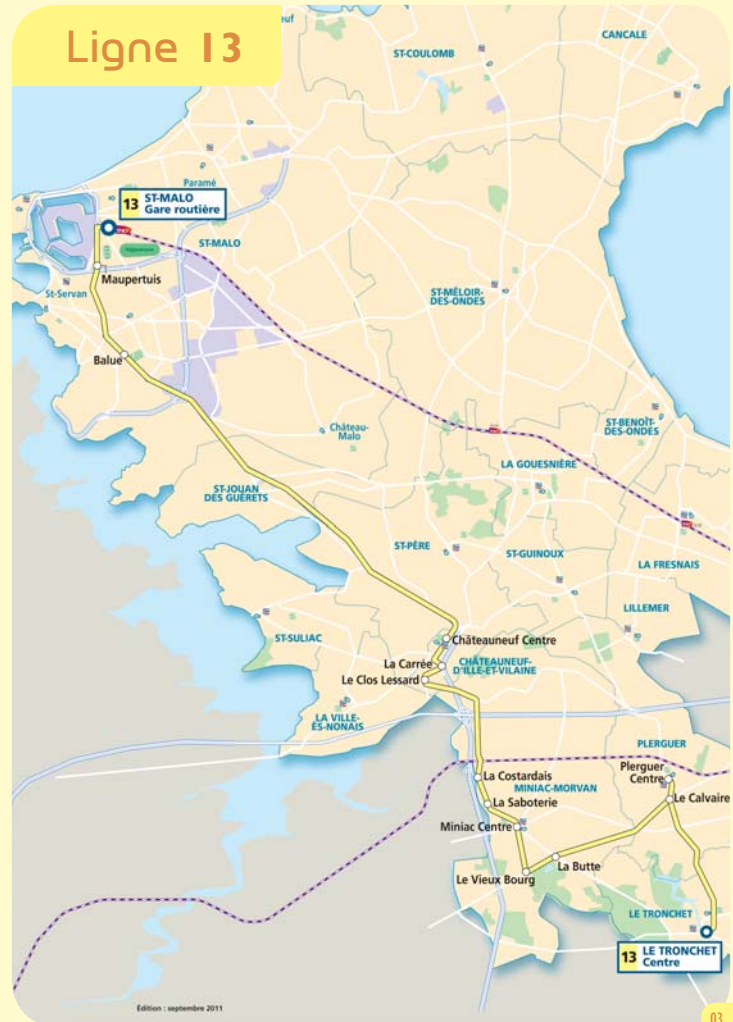

Ligne 13

Voir calendrier en dernière page

	Centre	L à V	L à V	Sam	L à S	L à V	L à V
Période scolaire		L à V	L à V	Sam	L à S	L à V	L à V
Vacances scolaires					L à S		
N° ligne affiché sur le car		SM35	SM34	13	TAD	13/14	13
LE TRONCHET	Centre					7:45	
PLERGUER	Le Calvaire					7:10	
	Centre					7:12	
MINIAC MORVAN	Le Vieux Bourg	7:07		7:21		I	8:10
	La Butte	7:12		7:22		I	8:12
	Centre	7:15		7:23		I	8:13
	La Saboterie	7:19		7:25		I	8:15
	La Costardais	7:22		7:27		I	8:17
CHATEAUNEUF	Le Clos Lessard	I	7:04	7:31		I	8:26
	La Carrée	I	7:02	7:32		I	8:22
	Centre	I	7:00	7:35		I	8:25
ST MALO	La Balue	7:35	I	7:45		8:30	8:35
	George V	7:39	7:33	I		8:35	8:40
	Maupertuis	7:42	7:36	7:50		8:38	8:45
	St Vincent	7:50	7:46	8:00		8:41	8:50
	Gares - Quai C	7:46	7:41	7:55		8:46	8:55
	H. Lemarié						
	Mairie de Paramé						
	Guymauvière						
	Maison Neuve (clinique)						
	Grassinai						

Arrêts desservis dans St Malo : Maison Neuve (clinique), Grassinai, Saulaie (C.C La Madeleine), Balue, Mouchoir Vert, St Servan Mairie, Naye, Hôpital, Rosais, Briantais, Maupertuis, Gare Routière, Courtoisville, Espérance, Mairie de Paramé, Duguay Trouin (C.C Grand Mât), Découverte, Z.I. Sud (G. Onfroy, Gd Jardin, Burgot, Guymauvière).